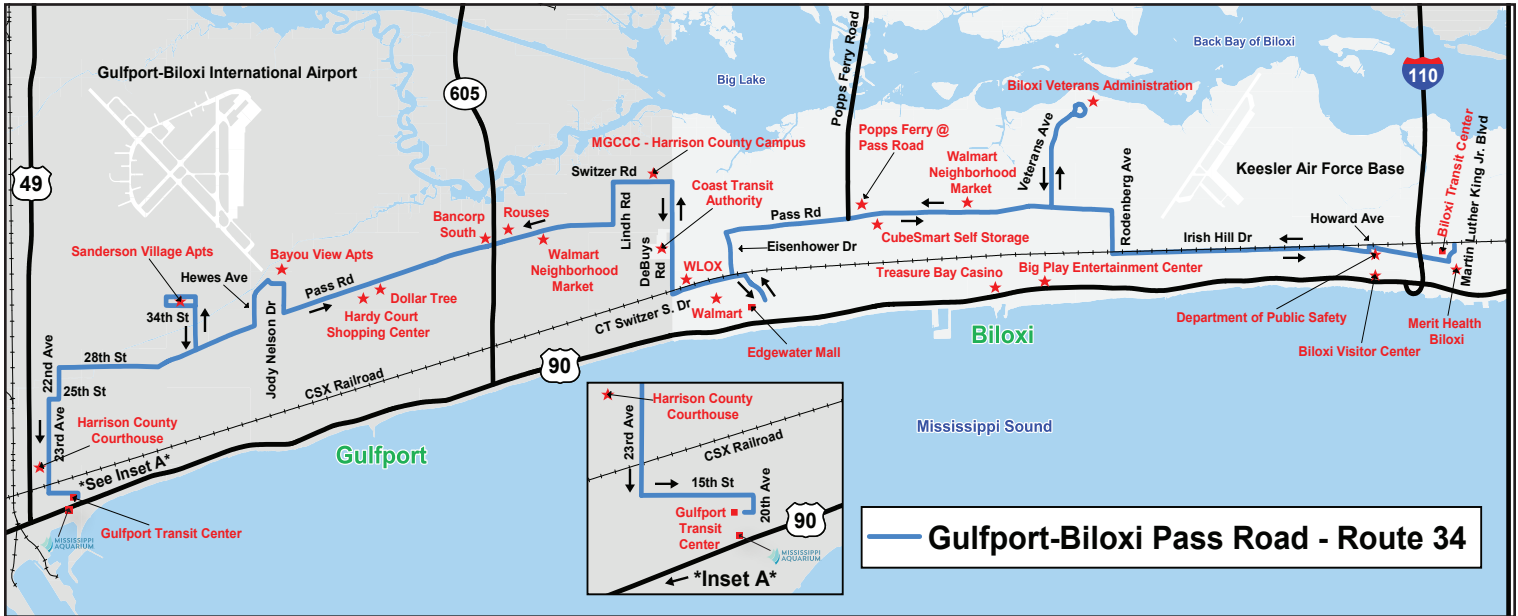

Gulfport-Biloxi Pass Rd. - Route 34